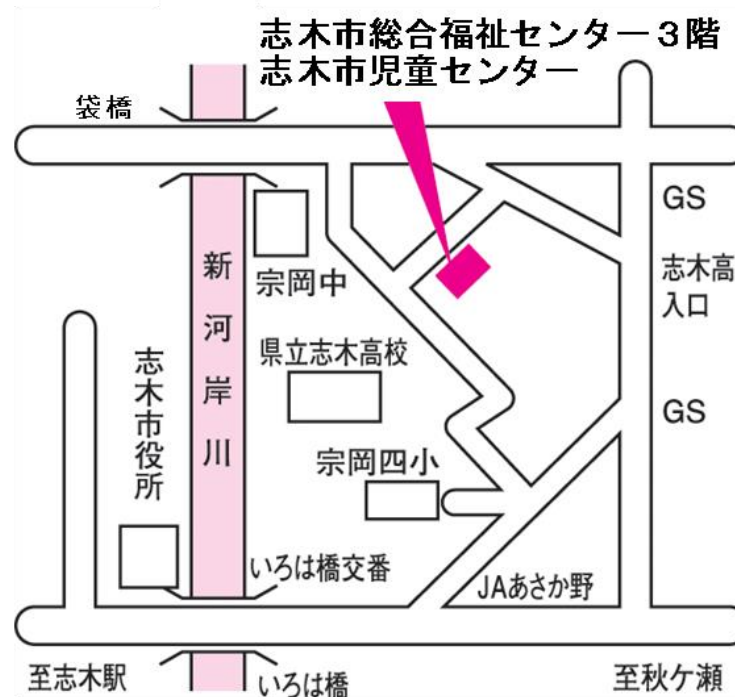

株式会社埼玉りそな銀行と株式会社リゾンの皆さまの共同提案により、児童センターへ児童図書が寄贈されました。

ハロウィン週間

期間: 10月25日(木) ~ 31日(水)

フラバンづくり

25日(木)・26日(金)
30日(火)・31日(水)
午後3時30分~4時45分

ポティシールあそび

27日(土)・28日(日)
午前10時30分~11時30分
午後3時30分~4時30分

工作で
ハロウィンバスケット
が作れるよ

- ◎ 仮装コーナーもあるよ♪
- ◎ 「トリックオアトリート」といって、なにかいいことがあるよ♪

マンガや絵本がたくさん増えました。
みんな、読みに来てね!!

住所 〒353-0001
志木市上宗岡1-5-1
総合福祉センター3階
電話番号 048(485)3100
FAX 048(487)7533
ホームページ
<http://www.shiki-syakyo.or.jp/iidou-c.html>
開館時間
午前9時~午後5時

指定管理者 志木市社会福祉協議会

なかよしランド 第5回

「ダンボールあそび」

～ダンボールトンネルやハウスで遊びましょう～

とき:10月16日(火)・17日(水)
午前10時30分～11時30分
対象:未就学児と保護者
(宗岡子育て支援センター共催)

みんなであそぼ 第5回

「みんなでヨーイドン！」

～親子で体を動かす
集団遊びを楽しみましょう♪～